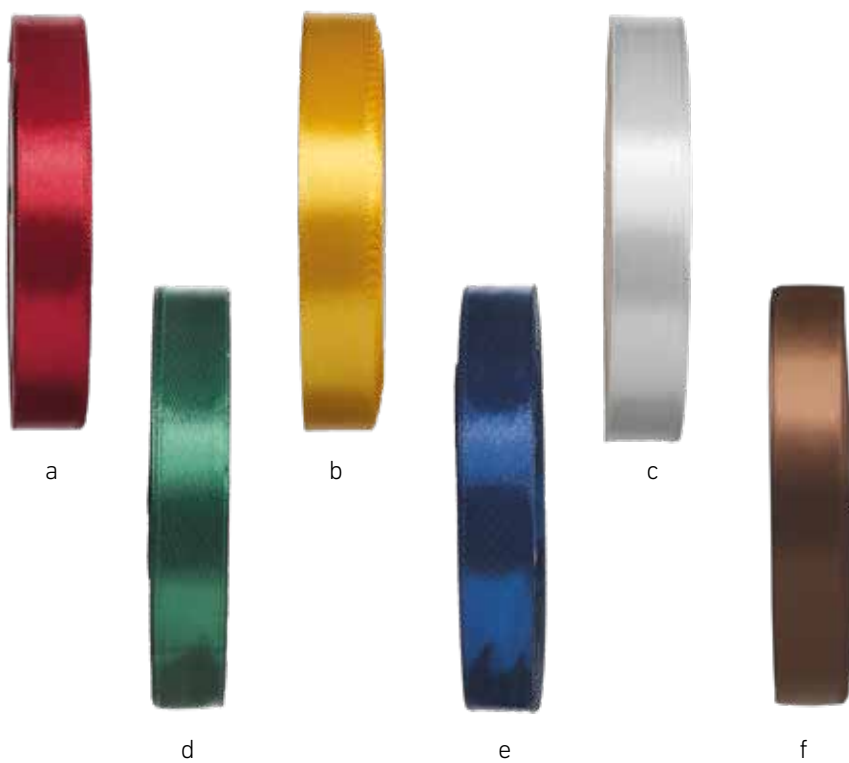

Nastro Raso 25 mm

RF1506

Nastro raso per confezioni regalo
H. 2,50
1 nastro 50 metri lineari
Conf. 4 pezzi / Crt 8 pezzi