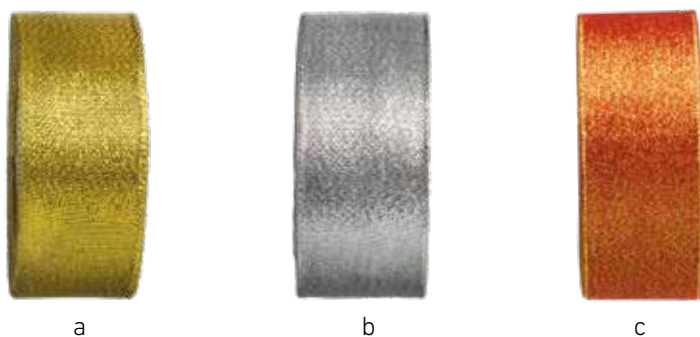

Nastro Glitter 40 mm

RF1503

Nastro glitterato per confezioni regalo
H. 4,00
1 nastro 25 metri lineari
Conf. 4 pezzi / Crt 8 pezzi