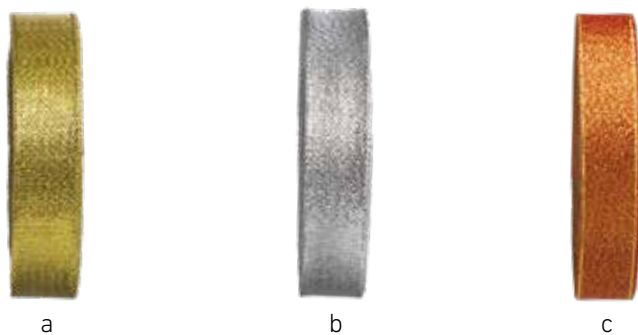

Nastro Glitter 20 mm

RF1504

Nastro glitterato per confezioni regalo
H. 2,00
1 nastro 25 metri lineari
Conf. 4 pezzi / Crt 8 pezzi