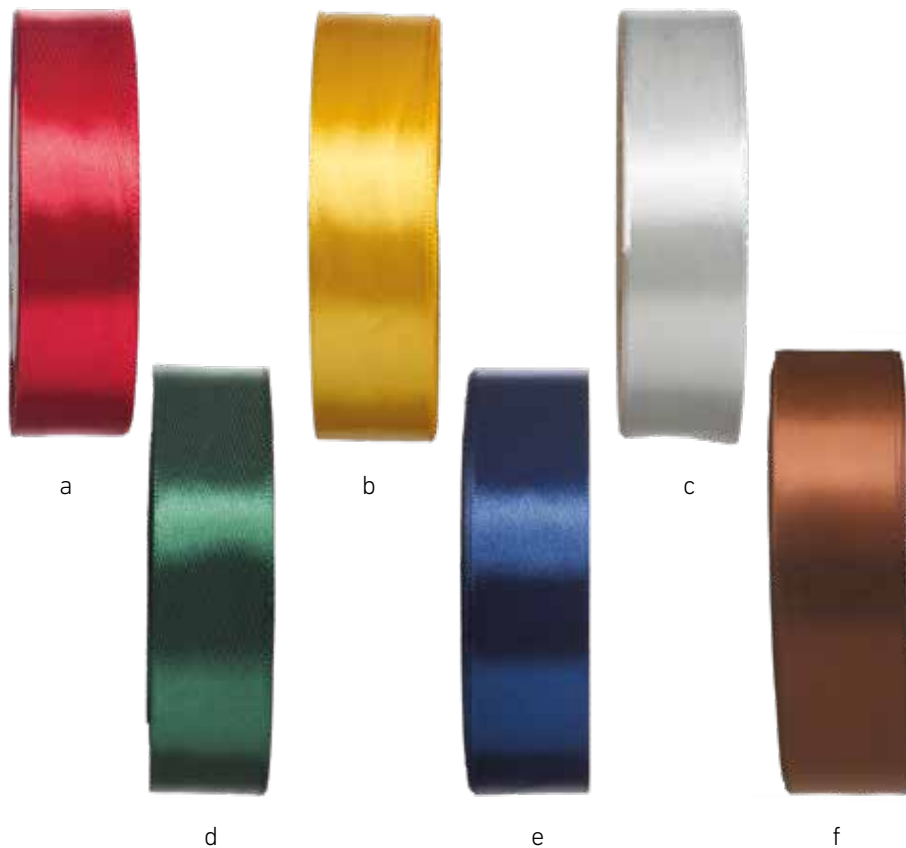

Nastro Raso 40 mm

RF1505

Nastro raso per confezioni regalo
H. 4,00
1 nastro 50 metri lineari
Conf. 4 pezzi / Crt 8 pezzi